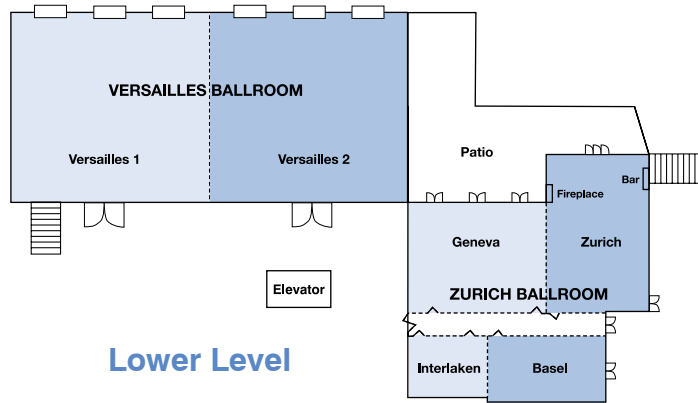

Sheraton Westport Chalet Hotel St. Louis

191 Westport Plaza St. Louis, Missouri 63146
 T (314) 878 1500 sheraton.com/westport

Room Dimensions & Seating Capacity

Room Name	Dimensions	Square Feet	Theater	Classroom	Conference	U-shaped	Reception	Banquet
St. Moritz	48 x 32	1536	120	60	40	47	200	100
Bern	45 x 32	1440	120	60	40	47	185	90
Lugano	30 x 20	600	60	36	32	25	80	50
Zermatt	27 x 21	567	60	36	32	25	75	50
Matterhorn	42 x 69	2898	280	130	—	60	350	220
Davos	30 x 19	570	60	36	32	25	75	50
Alpine 1	43 x 35	1505	110	36	35	27	195	90
Alpine 2	41 x 28	1148	80	32	35	27	150	80

Zurich Ballroom

Zurich Ballroom	72 x 70	5040	600	280	—	—	655	380
Zurich	54 x 26	1404	150	75	50	42	180	100
Geneva	45 x 36	1620	200	90	55	50	210	120
Basel	38 x 22	836	100	40	42	35	108	70
Interlaken	22 x 25	264	50	18	24	50	68	40

Versailles Ballroom

Versailles Ballroom	104 x 80	8320	1000	580	—	—	1100	800
Versailles 1	52 x 80	4160	500	290	—	—	550	400
Versailles 2	52 x 80	4160	500	290	—	—	550	400